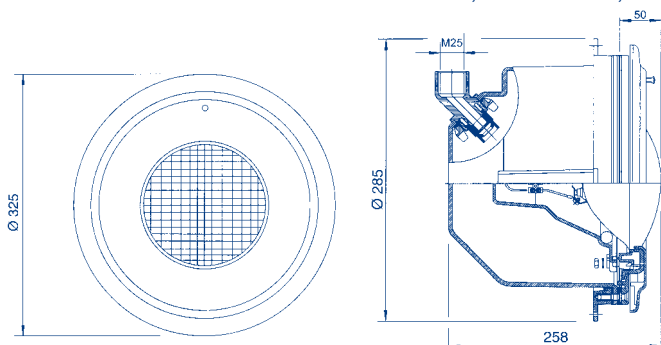

Поставляется с нишей, эластичными уплотнениями, фланцем и крепежом. Изготовлен из стойкого белого пластика. Может монтироваться горизонтально или под углом 4° вниз во избежание ослепления. Обод большого диаметра. Лампа 300 Вт и 12 В

Без кабеля
С 2,5 м кабеля 2 x 6 мм²

Артикул	Стандартная упаковка	Стандартный вес, кг	Стандартный объем, м³
10892	1	4,5	0,035
16004	1	4,5	0,035

Ниша «UL»

С фланцем, эластичными уплотнениями и винтами. Из пластика. Большая вместимость для дополнительного кабеля. Вращающаяся втулка позволяет установку кабельного канала в любом направлении, используя переходник 1", 3/4" и 1/2"

Артикул	Стандартная упаковка	Стандартный вес, кг	Стандартный объем, м³
17858	4	10,7	0,12