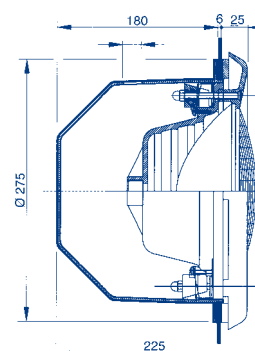

Подводный светильник «PS»

Поставляется с нишей, фланцами и винтами. Корпус изготовлен из полипропилена со стекловолокном. Лампа 300 Вт, 12 В. Поставляется без кабеля и трансформатора

С облицовочным ободом из белого ABS-пластика
С облицовочным ободом из нержавеющей стали

Артикул	Стандартная упаковка	Стандартный вес, кг	Стандартный объем, м³
07847	4	15,0	0,072
07850	4	13,4	0,080