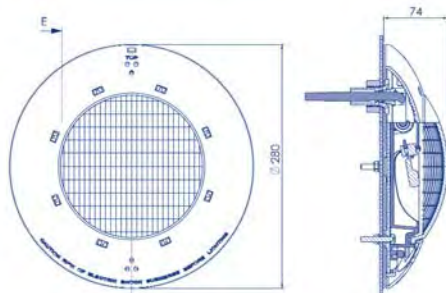

Сверхплоский светильник Артикул 21627