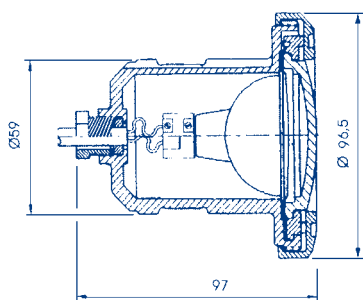

Артикул	Стандартная упаковка	Стандартный вес, кг	Стандартный объем, м³
17883	4	0,53	0,010