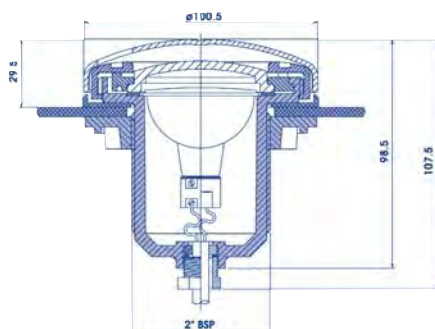

Светильники «MINI» без ниши

Полностью сделаны из белого ABS-пластика, без шурупов, с использованием штырьевой системы как для корпуса, так и для облицовочной панели. Легко монтируются, используя лицевую панель как гаечный ключ для замены лампы. Лампа Dichro 50 Вт, 12 В. 95 люкс на 4 м. Угол 38°, сектор освещения – 2,5 м.

Возможны 4 цвета для замены линз: красный, зеленый, желтый и синий. Без ниши

Артикул	Стандартная упаковка	Стандартный вес, кг	Стандартный объем, м³
17884	4	0,53	0,010

ПОДВОДНОЕ ОСВЕЩЕНИЕ ДЛЯ ФОНТАНОВ И ПРУДОВ

Освещение фонтанов

Изготовлено из белого пластика на вращающейся подставке. Цветные линзы устанавливаются защелкиванием

Артикул	Стандартная упаковка	Стандартный вес, кг	Стандартный объем, м³
08930	1	8,2	0,080
08931	1	8,0	0,080

С лампой PAR 56, 12 В
С лампой PAR E 27, 24 В