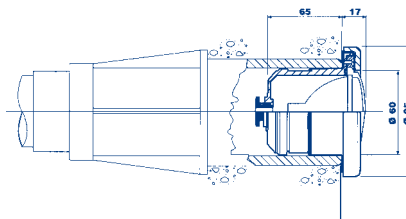

ПОДВОДНОЕ ОСВЕЩЕНИЕ ДЛЯ БЕТОННЫХ БАСЕЙНОВ

Светильники «MINI» без ниши

Изготовлены из хромированной латуни с ABS-пластиком. Лампа Dichro-cool 50 Вт, 12 В. 95 люкс на 4 м. Угол освещения 38°. Для установки с закладными трубами (Артикул: 00324). Сектор освещения 2,5 м. Внутренний $\varnothing$ 63 мм

3 м кабеля 3 x 1 мм²

Артикул	Стандартная упаковка	Стандартный вес, кг	Стандартный объем, м³
08554	4	4,25	0,008