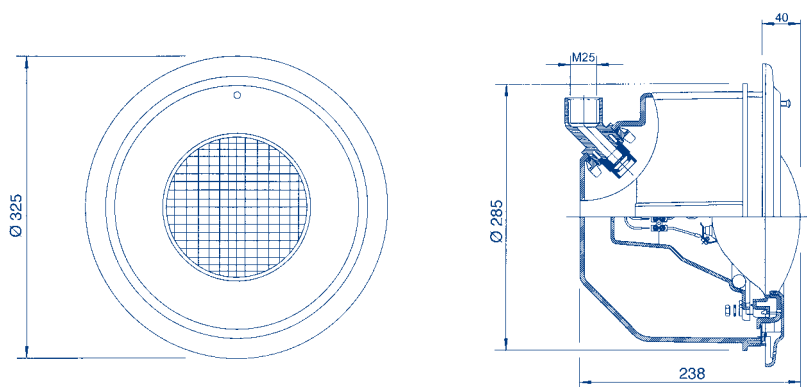

Без кабеля
С кабелем 2 x 6 мм² (2,5м)

Артикул	Стандартная упаковка	Стандартный вес, кг	Стандартный объем, м ³
10895	1	3,7	0,035
16003	1	4,8	0,035

Ниша для светильников «UL»

С фланцем, эластичным уплотнением и винтами. Изготовлены из полистирола. Большая вместимость для кабеля. Вращающаяся втулка позволяет установку кабельного канала в любом направлении, используя переходник 1", 3/4" и 1/2"