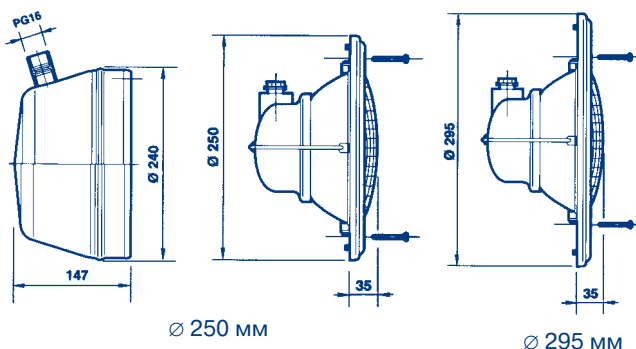

Светильники из нержавеющей стали

Полностью из нержавеющей стали 18/8/2 AISI-316, поставляются вместе с нишей, 2,5 м кабеля и 12 В лампой мощностью 300 Вт. Уплотняющие сальники на резьбе PG16 с переходником PG16 на М 25. Обод крепится к нише винтами. Комплект 00368 предназначен для их монтажа под пленку или в сборных бассейнах

Артикул	Стандартная упаковка	Стандартный вес, кг	Стандартный объем, м³

Обод Ø 250 мм
Обод Ø 295 мм

00358	1	3,7	0,02
00359	1	3,9	0,02