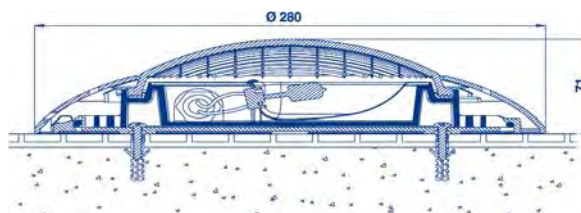

Светильники «Extra plano» («Extra flat»)

100 Вт, 12 В подводные светильники. Изготовлены из теплоустойчивого материала (не требуют ниши). Сделаны из стойкого пластика. Дюбеля, шурупы и уплотнения для крепления на стене. Поставляются с 3 м кабеля. 100 Вт, 12 В галогеновая лампа

Артикул	Стандартная упаковка	Стандартный вес, кг	Стандартный объем, м³
21626	4	8,93	0,055