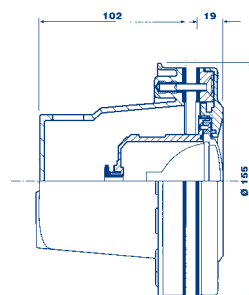

Светильник «MINI» с нишей

Хромированная латунь, ниша из белого ABS-пластика. Лампа Dichro 50 Вт, 12 В. 95 люкс на 4 м. Угол освещения 38°, сектор освещения 2,5 м.

Поставляется с фланцем, эластичными уплотнениями и винтами. Включает 3 x 1 мм кабель