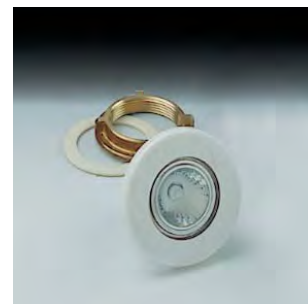

Артикул	Стандартная упаковка	Стандартный вес, кг	Стандартный объем, м³
08557	4	7,12	0,014