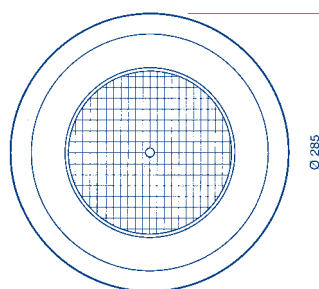

Подводный светильник «PS»

Поставляется с нишей, фланцами и винтами. Корпус изготовлен из полипропилена со стекловолокном. Лампа 300 Вт, 12 В. Поставляется без кабеля и трансформатора

С облицовочным ободом из белого ABS-пластика
С облицовочным ободом из нержавеющей стали

Артикул	Стандартная упаковка	Стандартный вес, кг	Стандартный объем, м³
07847	4	15,0	0,072
07850	4	13,4	0,080