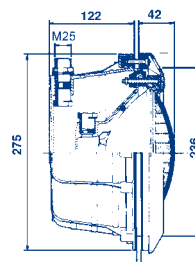

С 2,5 м кабеля 2х6 мм²

С облицовочным ободом из белого ABS-пластика
С облицовочным ободом из нержавеющей стали
Модель Parker
крепление шурупами

Артикул	Стандартная упаковка	Стандартный вес, кг	Стандартный объем, м³
07852	4	10,32	0,069
07851	4	11,28	0,069
21079	4	10,0	0,070
07856	4	13,8	0,069
07855	4	14,5	0,069
21080	4	13,5	0,070

Ниша светильника «Standart»

С фланцем, эластичными уплотнениями и винтами. Сделаны из полистирола с фланцами из ABS-пластика. Поставляются с уплотняющими сальниками. По специальному заказу могут быть поставлены фланцы из нержавеющей стали

Корпус из ABS-пластика с металлическими втулками
Модель Parker с шурупами

Артикул	Стандартная упаковка	Стандартный вес, кг	Стандартный объем, м³
00364	6	6,24	0,069
28887	6	6,40	0,069