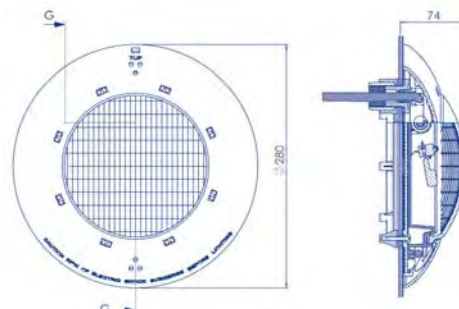

Сверхплоский светильник Артикул 24765