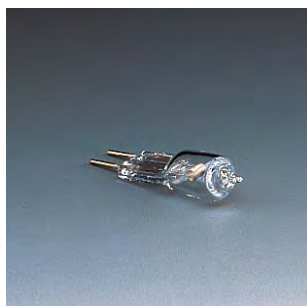

С лампой PAR 56, 12 В
С лампой PAR E 27, 24 В

ЛАМПЫ И ЛИНЗЫ

Лампа PAR 56 300 Вт 12 В

Артикул	Стандартная упаковка	Стандартный вес, кг	Стандартный объем, м ³
00370	1	0,7	0,003

Галогеновая лампа 100 Вт 12 В