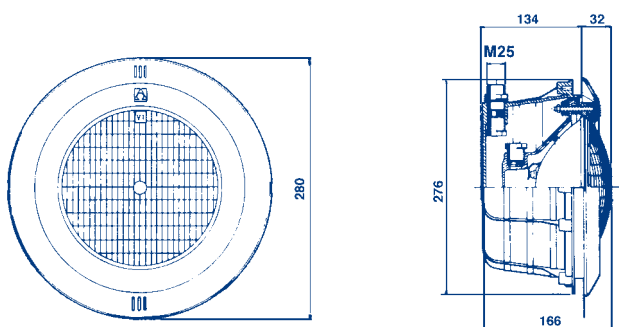

Ниша из полистирола и стекловолокна. 300 Вт и 12 В

Без кабеля

Обод из белого ABS-пластика
Обод из нержавеющей стали

С 2,5 м кабеля 2х6 мм²

Обод из белого ABS-пластика
Обод из нержавеющей стали

Артикул	Стандартная упаковка	Стандартный вес, кг	Стандартный объем, м ³
07838	4	8,6	0,072
07837	4	10,06	0,072
07844	4	12,6	0,069
07843	4	13,6	0,069