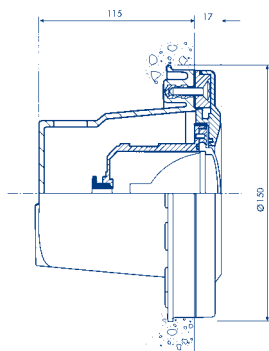

Артикул	Стандартная упаковка	Стандартный вес, кг	Стандартный объем, м³
08556	4	6,82	0,014