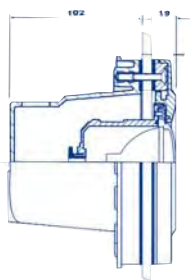

Светильник «MINI» с нишей

Изготовлен из ABS-пластика. Поставляется с фланцем, эластичными уплотнениями и винтами. Лампа Dichro 50 Вт, 12 В. 95 люкс на 4 м. Угол 38°