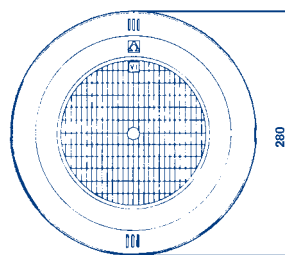

С 2,5 м кабеля 2х6 мм²

С облицовочным ободом из белого ABS-пластика
С облицовочным ободом из нержавеющей стали
Модель Parker
крепление шурупами

Артикул	Стандартная упаковка	Стандартный вес, кг	Стандартный объем, м³
07852	4	10,32	0,069
07851	4	11,28	0,069
21079	4	10,0	0,070
07856	4	13,8	0,069
07855	4	14,5	0,069
21080	4	13,5	0,070

Ниша светильника «Standart»

С фланцем, эластичными уплотнениями и винтами. Сделаны из полистирола с фланцами из ABS-пластика. Поставляются с уплотняющими сальниками. По специальному заказу могут быть поставлены фланцы из нержавеющей стали

Корпус из ABS-пластика с металлическими втулками
Модель Parker с шурупами

Артикул	Стандартная упаковка	Стандартный вес, кг	Стандартный объем, м³
00364	6	6,24	0,069
28887	6	6,40	0,069