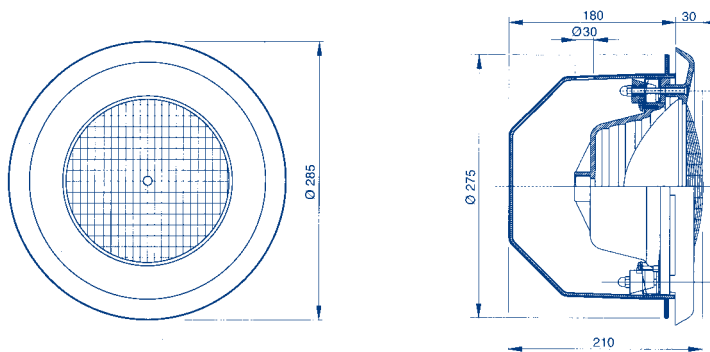

ПОДВОДНОЕ ОСВЕЩЕНИЕ ДЛЯ БЕТОННЫХ БАСЕЙНОВ

Подводные светильники «PS»

Поставляются с нишей. Изготовлены из полистирола, корпус лампы из полипропилена со стекловолокном. 300 Вт и 12 В лампа

Артикул	Стандартная упаковка	Стандартный вес, кг	Стандартный объем, м³

Без кабеля

С ободом из белого ABS-пластика
С ободом из нержавеющей стали

07833	4	11,20	0,090
07831	4	12,25	0,090