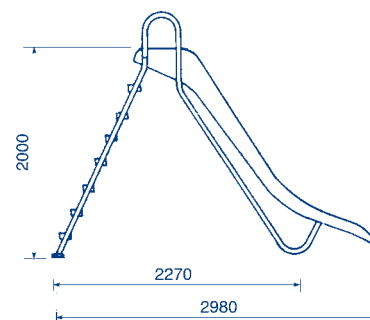

ГОРКИ

Горки с поворотом

Важная заметка о безопасности: В интересах безопасности SPATA рекомендует, чтобы строго соблюдались основные положения «корзины безопасности». «Корзина безопасности» — это объем воды бассейна, в который безопасно нырять с доски для прыжков. Профиль бассейна может быть любой формы или размера, обеспечивающие минимальные размеры «корзины безопасности». Для дополнительной информации необходимо обращаться к стандартам SPATA

Светло-голубой желоб и ступени из полиэстера и стекловолокна. Алюминиевые поручни окрашены в белый цвет.

Поставляются с водяной форсункой

Артикул	Стандартная упаковка	Стандартный вес, кг	Стандартный объем, м³

Поворот направо, высота 1,78 м
Поворот налево, высота 1,78 м

00088	1	83,0	2,913
00089	1	83,0	2,913

Прямая модель

Светло-голубой желоб из стеклопластика. Ступени из полипропилена и стекловолокна. Поручни из нержавеющей стали.

Поставляются с водяной форсункой

Артикул	Стандартная упаковка	Стандартный вес, кг	Стандартный объем, м³

Высота 1,3 м
Высота 1,8 м
Высота 2,0 м

00081	1	31,0	0,550
00082	1	38,0	0,850
00083	1	44,0	0,750

00083