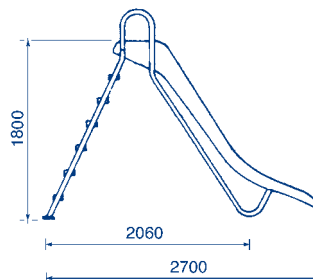

ГОРКИ

Горки с поворотом

Важная заметка о безопасности: В интересах безопасности SPATA рекомендует, чтобы строго соблюдались основные положения «корзины безопасности». «Корзина безопасности» — это объем воды бассейна, в который безопасно нырять с доски для прыжков. Профиль бассейна может быть любой формы или размера, обеспечивающие минимальные размеры «корзины безопасности». Для дополнительной информации необходимо обращаться к стандартам SPATA

Светло-голубой желоб и ступени из полиэстера и стекловолокна. Алюминиевые поручни окрашены в белый цвет.

Поставляются с водяной форсункой

Артикул	Стандартная упаковка	Стандартный вес, кг	Стандартный объем, м³

Поворот направо, высота 1,78 м
Поворот налево, высота 1,78 м

00088	1	83,0	2,913
00089	1	83,0	2,913

Прямая модель

Светло-голубой желоб из стеклопластика. Ступени из полипропилена и стекловолокна. Поручни из нержавеющей стали.

Поставляются с водяной форсункой

Артикул	Стандартная упаковка	Стандартный вес, кг	Стандартный объем, м³

Высота 1,3 м
Высота 1,8 м
Высота 2,0 м

00081	1	31,0	0,550
00082	1	38,0	0,850
00083	1	44,0	0,750

00082