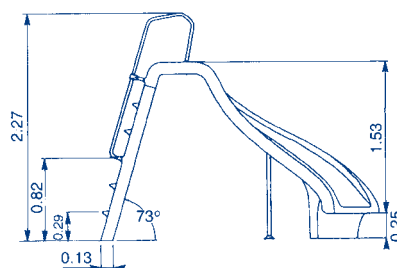

ГОРКИ

Горки с поворотом

Важная заметка о безопасности: В интересах безопасности SPATA рекомендует, чтобы строго соблюдались основные положения «корзины безопасности». «Корзина безопасности» — это объем воды бассейна, в который безопасно нырять с доски для прыжков. Профиль бассейна может быть любой формы или размера, обеспечивающие минимальные размеры «корзины безопасности». Для дополнительной информации необходимо обращаться к стандартам SPATA

Поворот направо, высота 1,78 м
Поворот налево, высота 1,78 м

00088	1	83,0	2,913
00089	1	83,0	2,913

00088, правая

00089, левая

Прямая модель

Светло-голубой желоб из стеклопластика. Ступени из полипропилена и стекловолокна. Поручни из нержавеющей стали.

Поставляются с водяной форсункой

Артикул	Стандартная упаковка	Стандартный вес, кг	Стандартный объем, м ³
---------	----------------------	---------------------	-----------------------------------

Высота 1,3 м
Высота 1,8 м
Высота 2,0 м

Поставляются с водяной форсункой
Высота 2 м

Артикул	Стандартная упаковка	Стандартный вес, кг	Стандартный объем, м³
---------	----------------------	---------------------	-----------------------

Прямая	18543	1	-	3,000
С левым поворотом	18545	1	-	3,000