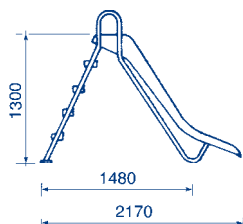

ГОРКИ

Горки с поворотом

Важная заметка о безопасности: В интересах безопасности SPATA рекомендует, чтобы строго соблюдались основные положения «корзины безопасности». «Корзина безопасности» — это объем воды бассейна, в который безопасно нырять с доски для прыжков. Профиль бассейна может быть любой формы или размера, обеспечивающие минимальные размеры «корзины безопасности». Для дополнительной информации необходимо обращаться к стандартам SPATA

Светло-голубой желоб и ступени из полиэстера и стекловолокна. Алюминиевые поручни окрашены в белый цвет.

Поставляются с водяной форсункой

Артикул	Стандартная упаковка	Стандартный вес, кг	Стандартный объем, м³

Поворот направо, высота 1,78 м
Поворот налево, высота 1,78 м

00088	1	83,0	2,913
00089	1	83,0	2,913

Прямая модель

Светло-голубой желоб из стеклопластика. Ступени из полипропилена и стекловолокна. Поручни из нержавеющей стали.

Поставляются с водяной форсункой

Артикул	Стандартная упаковка	Стандартный вес, кг	Стандартный объем, м³

Высота 1,3 м
Высота 1,8 м
Высота 2,0 м

00081	1	31,0	0,550
00082	1	38,0	0,850
00083	1	44,0	0,750

00081