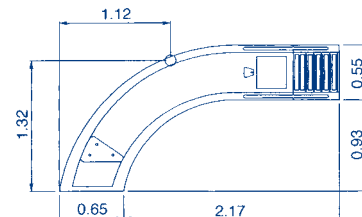

ГОРКИ

Горки с поворотом

Важная заметка о безопасности: В интересах безопасности SPATA рекомендует, чтобы строго соблюдались основные положения «корзины безопасности». «Корзина безопасности» — это объем воды бассейна, в который безопасно нырять с доски для прыжков. Профиль бассейна может быть любой формы или размера, обеспечивающие минимальные размеры «корзины безопасности». Для дополнительной информации необходимо обращаться к стандартам SPATA

Поворот направо, высота 1,78 м
Поворот налево, высота 1,78 м

00088	1	83,0	2,913
00089	1	83,0	2,913

00088, правая

00089, левая

Прямая модель

Светло-голубой желоб из стеклопластика. Ступени из полипропилена и стекловолокна. Поручни из нержавеющей стали.

Поставляются с водяной форсункой

Артикул	Стандартная упаковка	Стандартный вес, кг	Стандартный объем, м ³
---------	----------------------	---------------------	-----------------------------------

Высота 1,3 м
Высота 1,8 м
Высота 2,0 м

Поставляются с водяной форсункой
Высота 2 м

Артикул	Стандартная упаковка	Стандартный вес, кг	Стандартный объем, м³
---------	----------------------	---------------------	-----------------------

Прямая	18543	1	-	3,000
С левым поворотом	18545	1	-	3,000