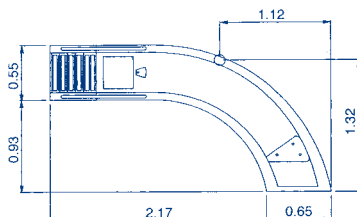

ГОРКИ

Горки с поворотом

Важная заметка о безопасности: В интересах безопасности SPATA рекомендует, чтобы строго соблюдались основные положения «корзины безопасности». «Корзина безопасности» — это объем воды бассейна, в который безопасно нырять с доски для прыжков. Профиль бассейна может быть любой формы или размера, обеспечивающие минимальные размеры «корзины безопасности». Для дополнительной информации необходимо обращаться к стандартам SPATA

Поворот направо, высота 1,78 м
Поворот налево, высота 1,78 м

00088	1	83,0	2,913
00089	1	83,0	2,913

00088, правая

00089, левая

Прямая модель

Светло-голубой желоб из стеклопластика. Ступени из полипропилена и стекловолокна. Поручни из нержавеющей стали.

Поставляются с водяной форсункой

Артикул	Стандартная упаковка	Стандартный вес, кг	Стандартный объем, м ³
---------	----------------------	---------------------	-----------------------------------

Высота 1,3 м
Высота 1,8 м
Высота 2,0 м

Поставляются с водяной форсункой
Высота 2 м

Артикул	Стандартная упаковка	Стандартный вес, кг	Стандартный объем, м³
---------	----------------------	---------------------	-----------------------

Прямая	18543	1	-	3,000
С левым поворотом	18545	1	-	3,000