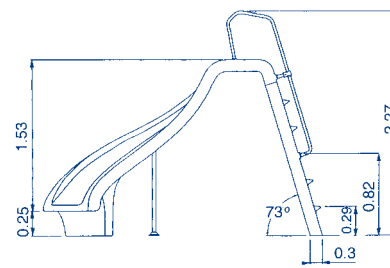

ГОРКИ

Горки с поворотом

Важная заметка о безопасности: В интересах безопасности SPATA рекомендует, чтобы строго соблюдались основные положения «корзины безопасности». «Корзина безопасности» — это объем воды бассейна, в который безопасно нырять с доски для прыжков. Профиль бассейна может быть любой формы или размера, обеспечивающие минимальные размеры «корзины безопасности». Для дополнительной информации необходимо обращаться к стандартам SPATA

Поворот направо, высота 1,78 м
Поворот налево, высота 1,78 м

00088	1	83,0	2,913
00089	1	83,0	2,913

00088, правая

00089, левая

Прямая модель

Светло-голубой желоб из стеклопластика. Ступени из полипропилена и стекловолокна. Поручни из нержавеющей стали.

Поставляются с водяной форсункой

Артикул	Стандартная упаковка	Стандартный вес, кг	Стандартный объем, м ³
---------	----------------------	---------------------	-----------------------------------

Высота 1,3 м
Высота 1,8 м
Высота 2,0 м

Поставляются с водяной форсункой
Высота 2 м

Артикул	Стандартная упаковка	Стандартный вес, кг	Стандартный объем, м³
---------	----------------------	---------------------	-----------------------

Прямая	18543	1	-	3,000
С левым поворотом	18545	1	-	3,000